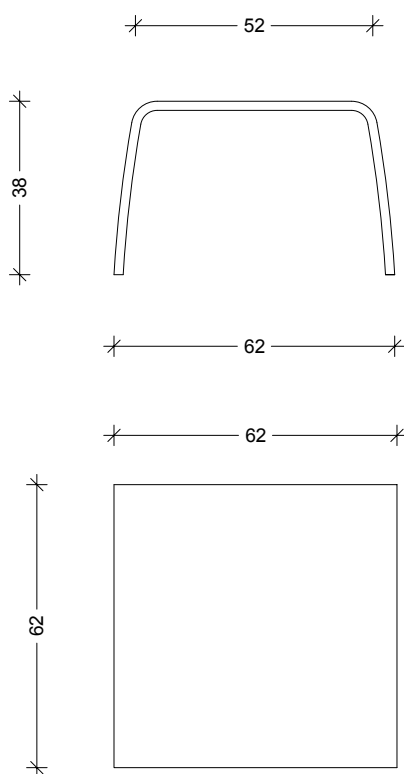

## Betontisch

Tabloo ist ein filigraner Tisch aus hochwertigem Glasfaserbeton in schalungsglatter Ausführung und besonders stimmig kombinierbar mit Lounger & Shorty.

Technische Daten	Oberflächen & Farben	
<p>Glasfaserbeton</p> <p><b>Länge:</b> 0,62 m</p> <p><b>Breite:</b> 0,62 m</p> <p><b>Höhe:</b> 0,38 m</p> <p><b>Sitzhöhe:</b> 0,38 m</p> <p><b>Gewicht:</b> 40 kg</p> <p><b>Wandstärke:</b> 20 mm</p>	<p>Der Beton wird mit einer pigmentierten, wartungsfreundlichen Versiegelung bearbeitet.</p> <p>Folgende Farbausführungen sind erhältlich: anthrazit, betongrau, creme, dunkelgrau,</p> <p>Andere Farbvarianten können nach RAL-Musterkarte über eine Beschichtung gewählt werden.</p>	
<p>Design: René Holten</p>		